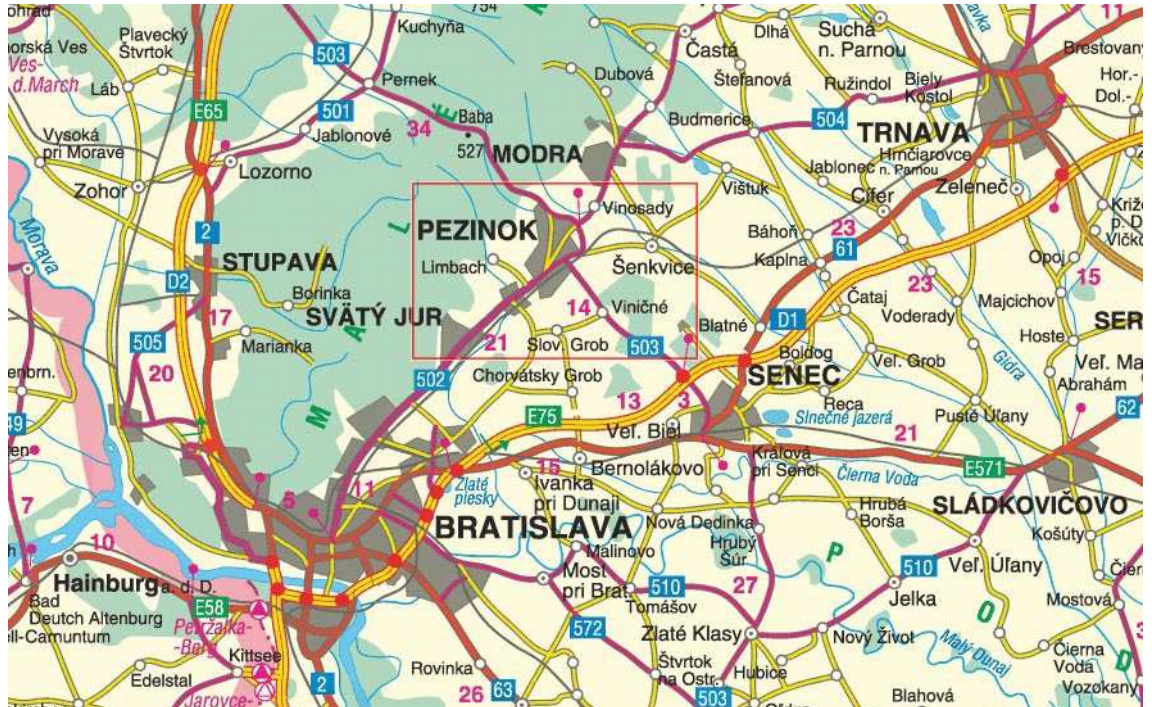

sídlo firmy:
(fakturačná adresa)
Martinengova 1
811 02 Bratislava 1
IČO: 17 3157 86
IČPD: SK 2020299732

Bratislava: Prejdite stále hlavnou cestou cez Pezinok a na konci (pri Hypernove) na kruhovom objazde vpravo, smer Šenkvice.

Malacky D2: Prejdite horským priesmykom Pezinská Baba smer Pezinok. Nevbehnite do mesta, ale obchvatom obíďte Pezinok, smer Modra. Pozor, na nadjazde odbočte vpravo, akoby do Pezinku, ale na kruhovom objazde vľavo, smer Šenkvice.

Trnava D1: Zísť z diaľnice exit Senec, ale odbočiť vpravo smer Viničné. Stále po hlavnej smerom na Modru, až prídete na kruhový objazd (pri Hypernove) a tam vpravo, smer Šenkvice.

Za nadjazdom ponad železniciu vpravo. Z neho budete vidieť po pravej strane veľkú modrú budovu Cargocentrum, kde máme na 2. poschodí prenajatú výrobnú halu.