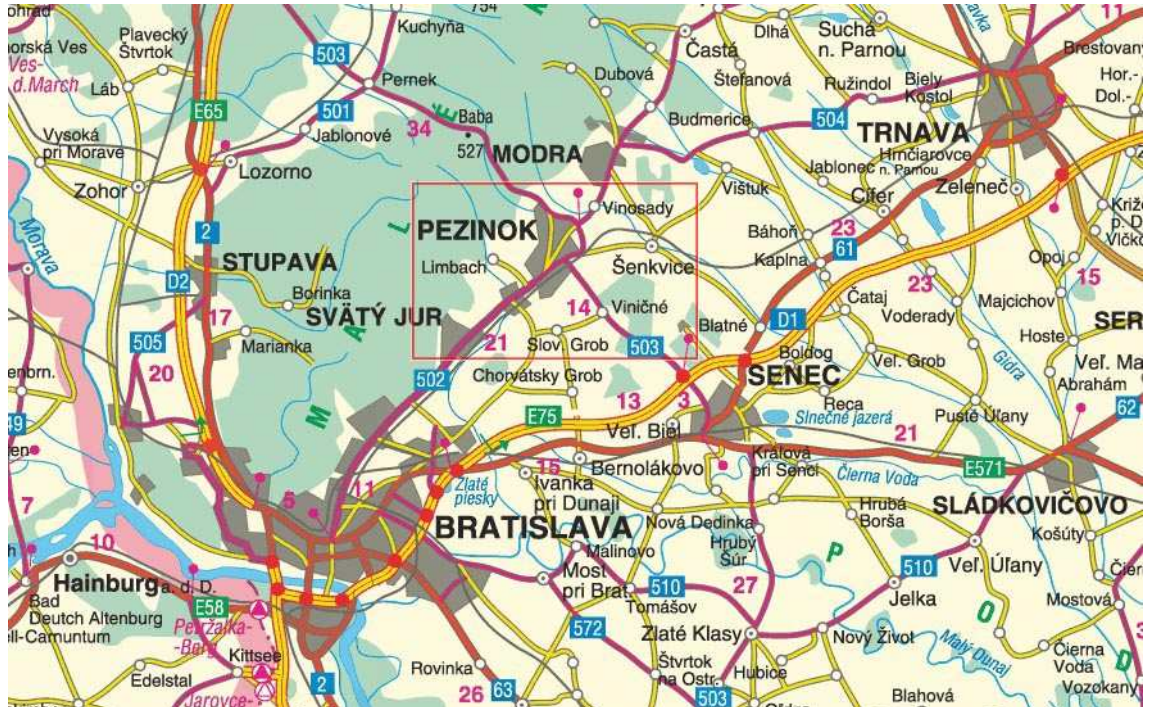

**Bratislava:** Prejdite stále hlavnou cestou cez Pezinok a na konci (pri Hypernove) na kruhovom objazde vpravo, smer Šenkvice.

**Malacky D2:** Prejdite horským priesmykom Pezinská Baba smer Pezinok. Nevbehnite do mesta, ale obchvatom obíďte Pezinok, smer Modra. Pozor, na nadjazde odbočte vpravo, akoby do Pezinku, ale na kruhovom objazde vľavo, smer Šenkvice.

**Trnava D1:** Zísť z diaľnice exit Senec, ale odbočiť vpravo smer Viničné. Stále po hlavnej smerom na Modru, až prídete na kruhový objazd (pri Hypernove) a tam vpravo, smer Šenkvice.

Za nadjazdom ponad železniciu vpravo. Z neho budete vidieť po pravej strane veľkú modrú budovu Cargocentrum, kde máme na 2. poschodí prenajatú výrobnú halu.